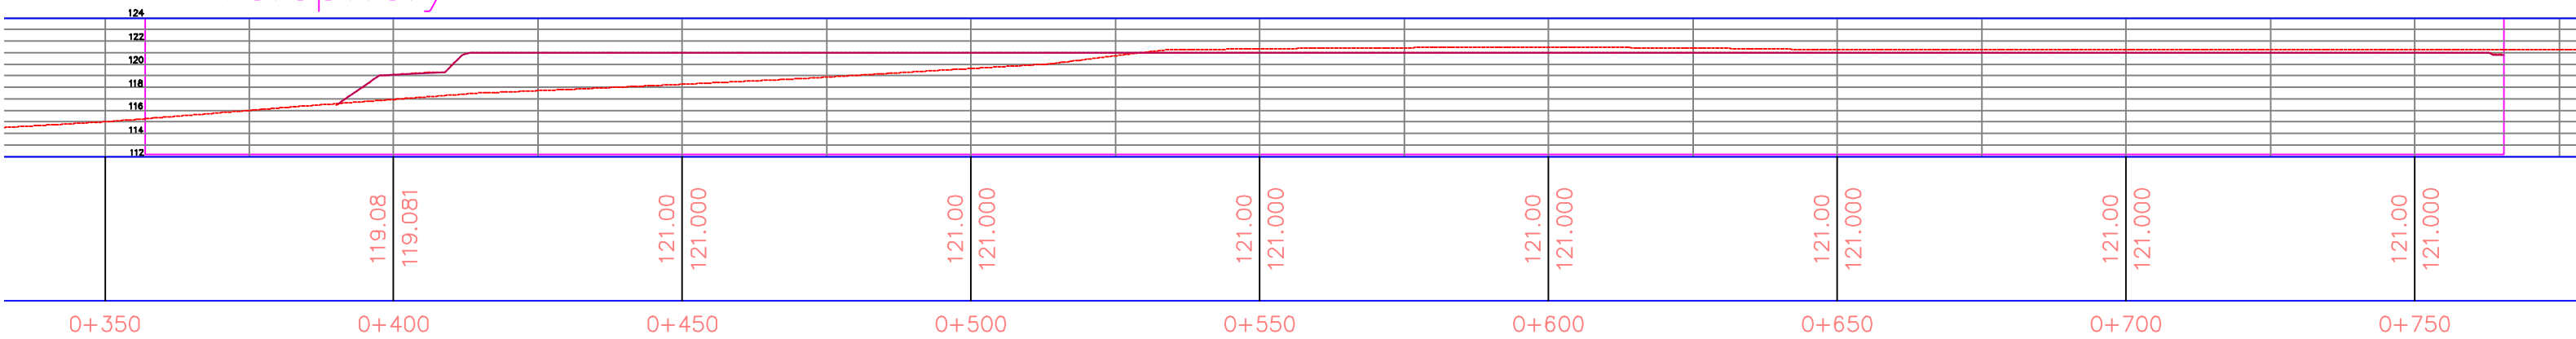

Szabadbattyán +121 mBf szint szelvények

1.nyomvonal

Telephely

2.nyomvonal

Telephely