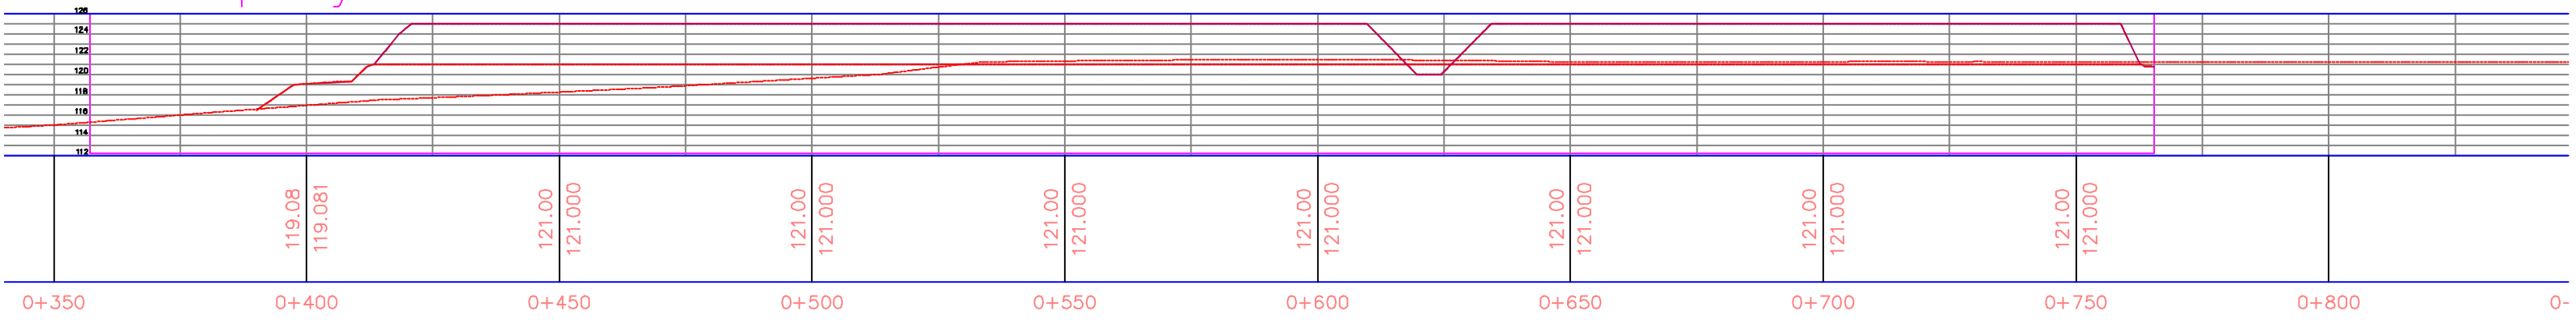

# Szabadbattyán +125 szint szelvények

## 1.nyomvonal

Telephely

## 2.nyomvonal

Telephely